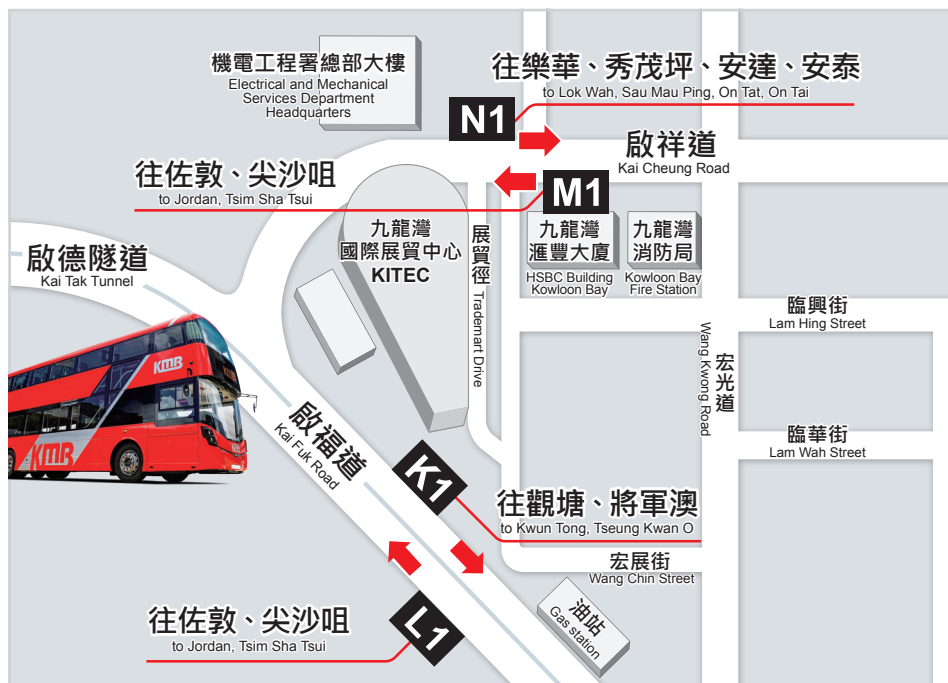

Kowloon Station,
West Kowloon Cultural District

**215P, 215X,
296D**

土瓜灣

To Kwa Wan

**11X, 15X, 28,
297, 297P**

油塘

Yau Tong

14X

尖沙咀碼頭

Star Ferry

28

佐敦

Jordan

**13X, 14X, 98D, 98P,
213X, 215P, 215X, 219X,
224X, 296D**

紅磡

Hung Hom

**11X, 15X,
297, 297P**

尖沙咀

Tsim Sha Tsui

Heartbeat of the City

城市脈搏

www.kmb.hk

顧客服務熱線 2745 4466

Customer Service Hotline

啟德隧道轉車站月台位置

Kai Tak Tunnel Interchange Platform

目的地 Destination	路線 Routes	月台 Platform	目的地 Destination	路線 Routes	月台 Platform
紅磡、 土瓜灣 Hung Hom, To Kwa Wan	11X, 15X, 297P	L1	將軍澳 Tseung Kwan O	98D, 98P, 296D	K1
	28, 297	M1	觀塘、藍田、 油塘 Kwun Tong, Lam Tin, Yau Tong	14X, 215X, 219X	
佐敦、 尖沙咀 Jordan, Tsim Sha Tsui	14X, 98D, 98P, 215X, 215P, 219X, 296D	L1	樂華、秀茂坪、 安達、安泰 Lok Wah, Sau Mau Ping, On Tat, On Tai	13X, 213X	N1
	13X, 213X, 224X	M1	啟業、麗晶 Kai Yip, Richland Gardens	13X, 224X	